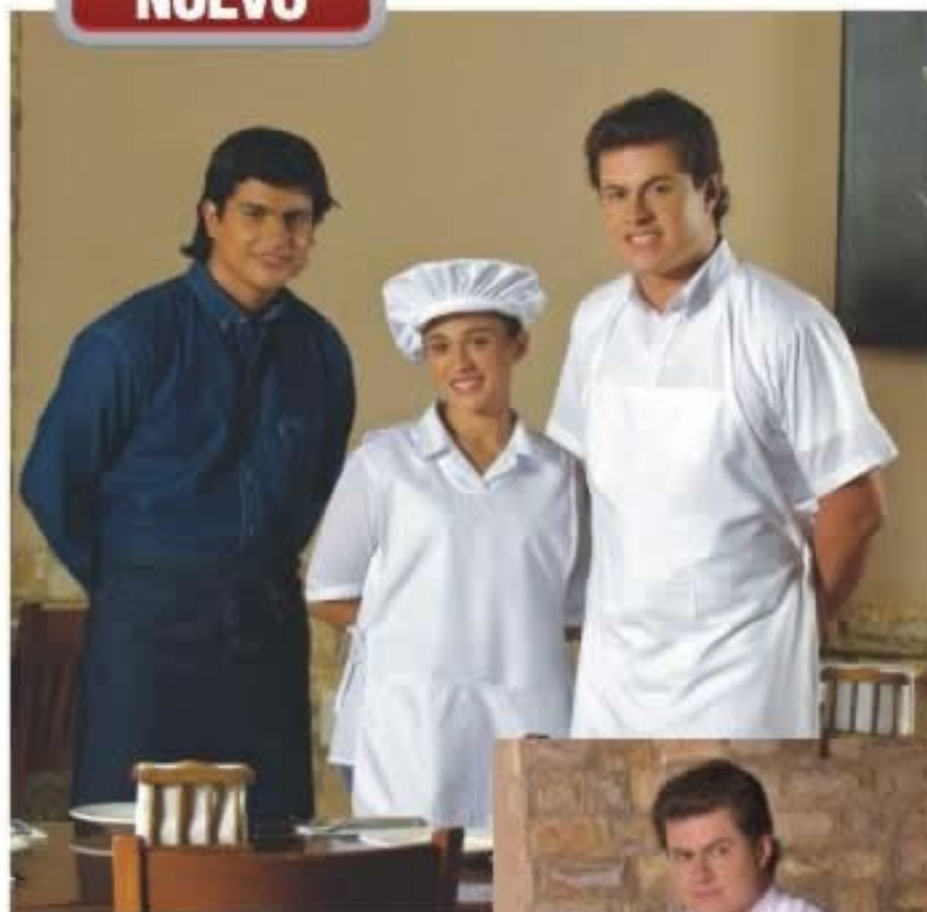

Mandil de Pechera Mandil de Cintura

**PRODUCTO
NUEVO**

Mandil de Pechera

Mandil de Pechera

(Tipo Carnicero)

Gabardina 100% Algodón

Tallas: UNITALLA

Peso: 257 gr/m²

MACS000A2002U

Blanco

Mandil de Cintura

Mezclilla 7.5 oz. 100% Algodón

Tallas: CH, M, L y XL

Peso: 271.25 gr/m²

MACS000A2433U

Azul Prelavado

MACS000A2492U (unitalla)

**Mezclilla Azul
a Raya Blanca**

Producto Nuevo

MACSD0BL2802U (unitalla)

Blanco Mandil doble

Producto Nuevo

MACSD0BL2801U (unitalla)

Negro Mandil doble

*LOS TONOS DE LAS TELAS PODRÍAN VARIAR.